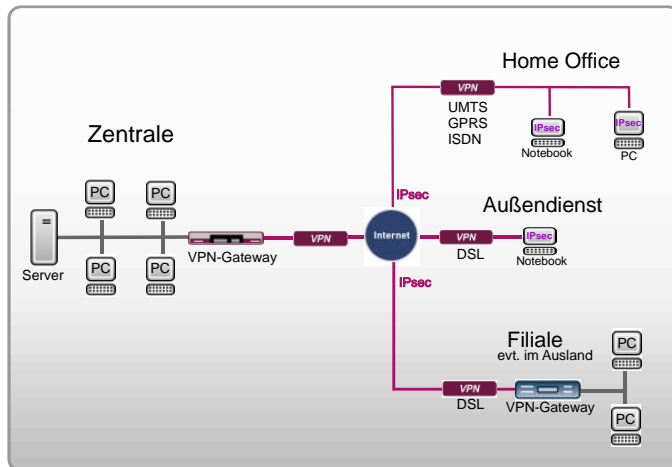

### Ihr Nutzen:

- ✓ sichere Anbindung von mobilen Mitarbeitern an das Firmennetz
- ✓ erweiterbar ohne zusätzliche Hardwarekosten höchste Sicherheit beim Datentransfer
- ✓ erweiterbar bis zu 1000 gleichzeitige Tunnel
- ✓ kostengünstige Anbindung von HomeOffice-Mitarbeitern über DSL
- ✓ verschlüsselte Datenübertragung
- ✓ integrierte Firewall schützt vor Hackerangriffe
- ✓ Schaffung einer standortübergreifenden und transparenten Netzwerkinfrastruktur

## Erweiterung auf VPN

### Aufwand:

In der Zentrale ist ein VPN-Gateway mit Firewall für die Verbindung ins Internet zuständig. Die mobilen Mitarbeiter wählen sich bei Bedarf mit Hilfe des IPsec-Clients in das Firmennetz ein. Der IPsec-Client ist lediglich eine Software auf dem PC oder Notebook, der den vorhandenen Internetzugang nutzt. Kein Umbau oder Einbau einer Hardware ist notwendig.